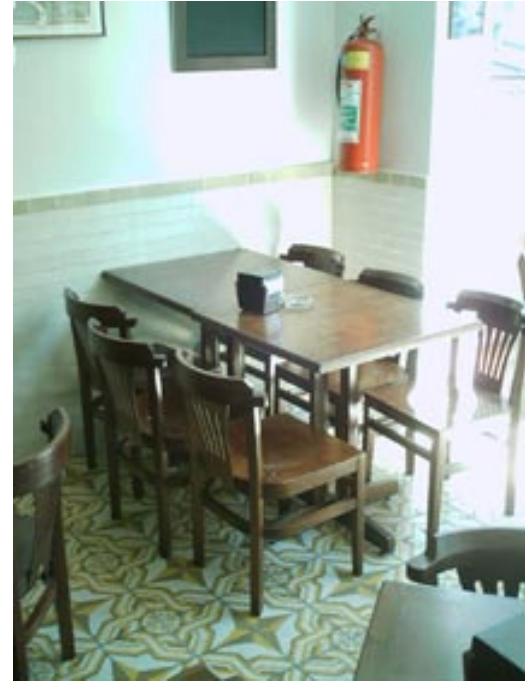

Piso de sala de visita em Ladrilho Hidráulico 20x20cm, Liso em tons de marfim, formando um patch work.

Piso de um bar remontando época em Ladrilho Hidráulico 20x20cm, linha Geométrica, modelo Quadra Navarro 3 cores, Branco Rústico nº 36, Amarelo Topázio, nº 14 e Mostarda Rústico nº 42, tendo a parede revestida com Ladrilho Hidráulico 11x5,5cm, na cor Branco Rústico, com roda meio com Ladrilho Hidráulico 11x5,5 cm, na cor Mostarda Rústico, nº 42.