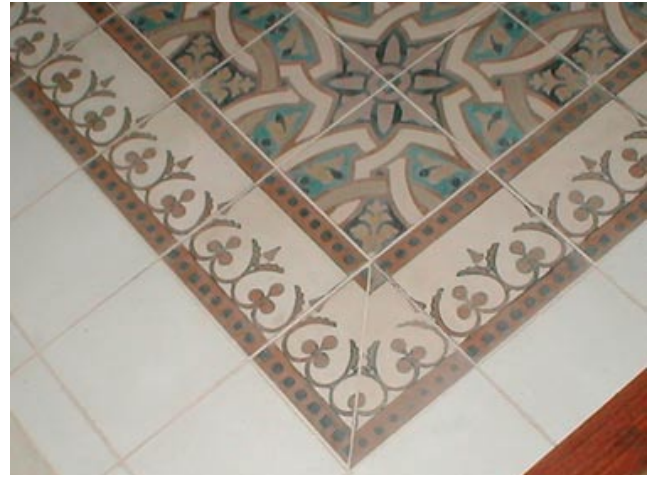

Tabeira Grec Escada confeccionada com detalhe no espelho, utilizando Tabeira Grec 20x20cm, 2 cores, fundo Branco Diamante nº 32 e quadrados Preto Ônix nº 31 embutida em degraus de granito cinza apicoado.